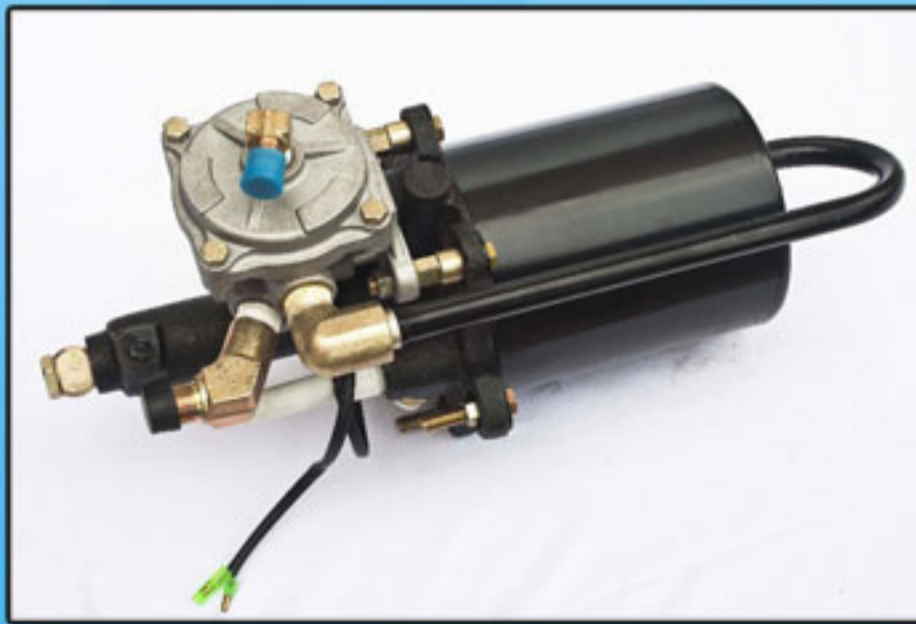

Bosch
Bosch Rexroth
Valeo
Hella
Herth + Buss
Eberspächer
Webasto
Knorr
u.v.m

Nachbauteile der Autoelektrik