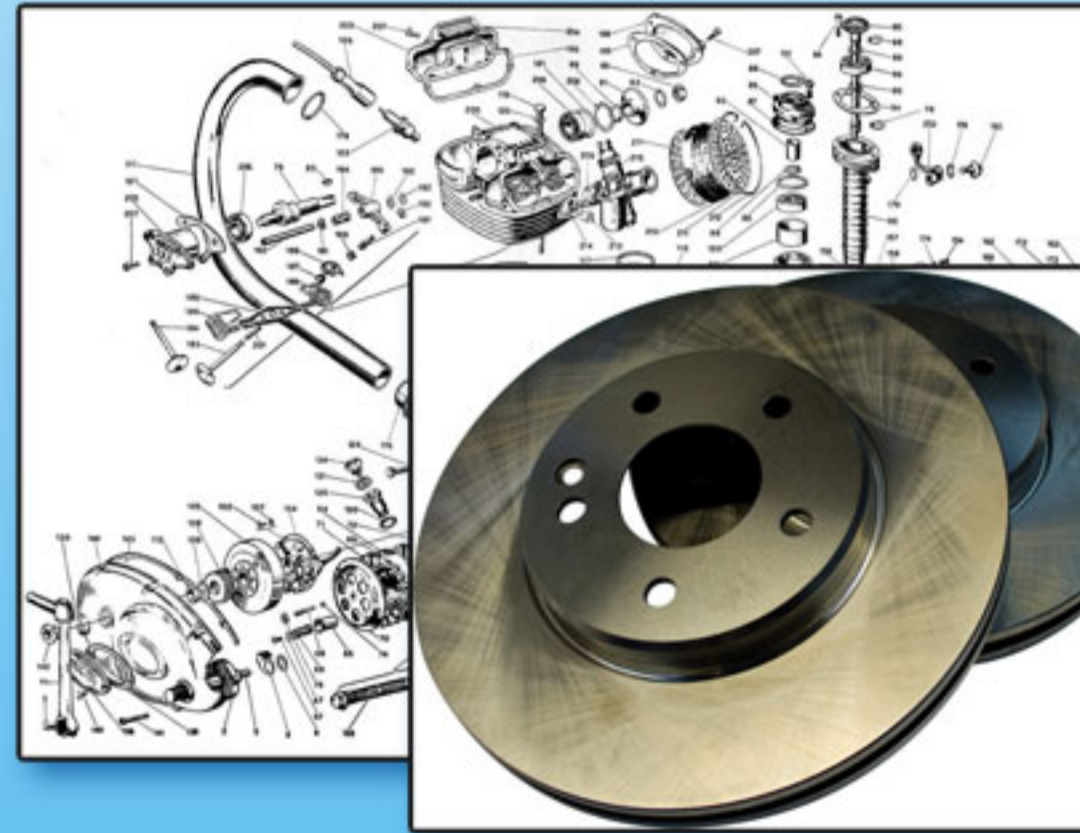

Bosch
Bosch Rexroth
Valeo
Hella
Herth + Buss
Eberspächer
Webasto
Knorr
u.v.m

Nachbauteile der Autoelektrik

H+S

Kraftfahrzeugteile
Vertriebs GmbH

Öffnungszeiten:

Montag – Donnerstag von 8.00 Uhr – 17.00 Uhr
Freitags von 8.00 Uhr bis 13.30 Uhr
Samstag und Sonntag geschlossen